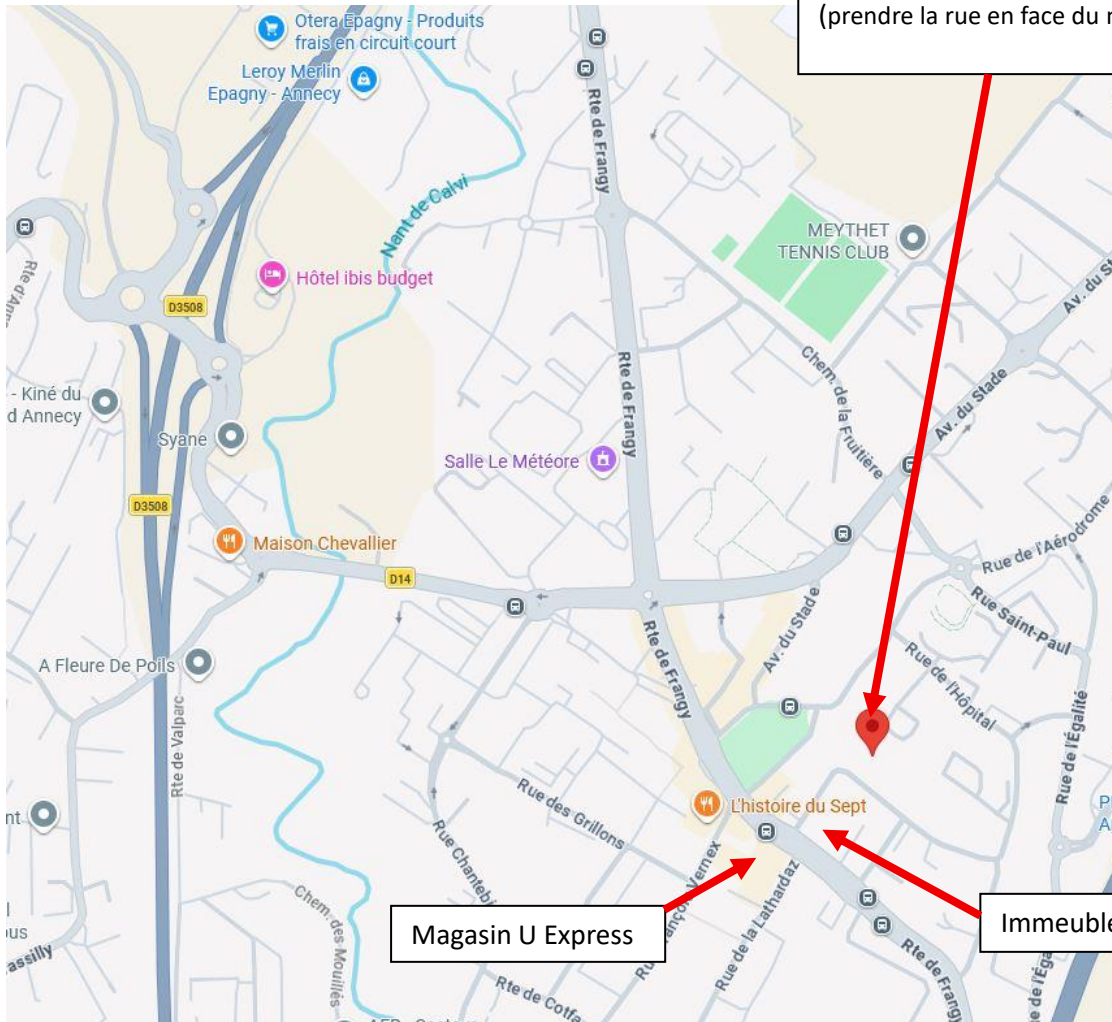

Sortie Poisy – Meythet  
Prendre direction MEYTHET puis  
CRAN-GEVRIER

Emplacement du gymnase  
11 rue Emile Tyrode  
(prendre la rue en face du magasin U Express)

Magasin U Express

Immeuble en construction